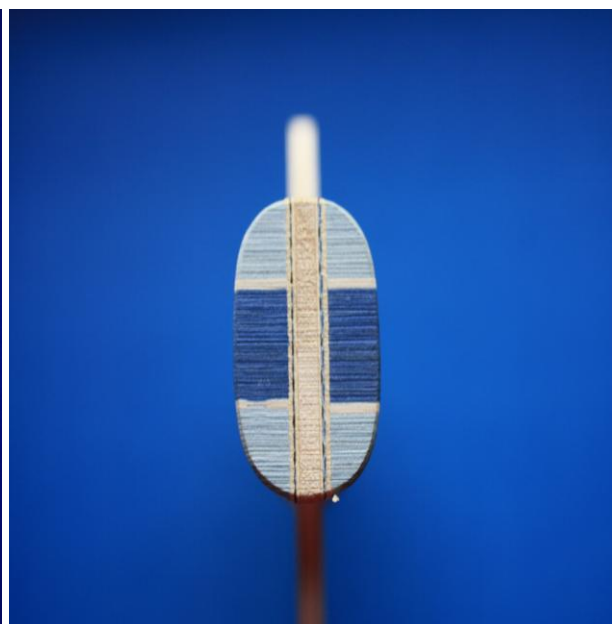

Für Fragen hierzu stehe ich jederzeit gerne zur Verfügung.

Meine Kontaktdaten lauten:

Ilchev UG, Berwartsteinstrasse 5, D-76879 Knittelsheim, Telefon 06348/610730, E-Mail:
info@ilchev-tischtennis.de , www.ilchev-tischtennis.de